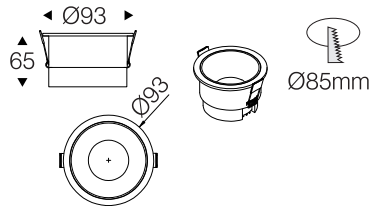

CE CB BIS

LD-14-973

Name	Power	Size(mm)	Cut out(mm)	Optics	Housing Color	Front ring Color
LD-14-97301	5W	94*50*H47	80*45	15°/24°/36°	White+Black	Black
LD-14-97302	10W	151*50*H47mm	135*45			
LD-14-97303	18W	263*50*H47mm	250*45			

LD-03-719

7W

12W

18W

Name	Power	Size (mm)	Cut out (mm)	Beam Angle
LD-03-71901	7W	Ø66*H46.5	Ø60	45°
LD-03-71902	12W	Ø83*H57	Ø75	45°
LD-03-71903	18W	Ø96*H65	Ø85	45°

CE CB BIS

CE CB BIS

LD-03-974

Chip: COB
 CCT: 3000K/4000K
 Input Power: 220-265V
 Material: Die casting Aluminum
 Housing Color: WHITE(WH) SLIVER(SL)

Name	Power	Size (mm)	Cut out (mm)	Beam Angle
LD-03-97401	3W	Ø52.5*98	Ø25	24°/36°
LD-03-97402	7W	Ø64.5*97	Ø35	24°/36°
LD-03-97403	10W	Ø78.5*150	Ø45	24°/36°