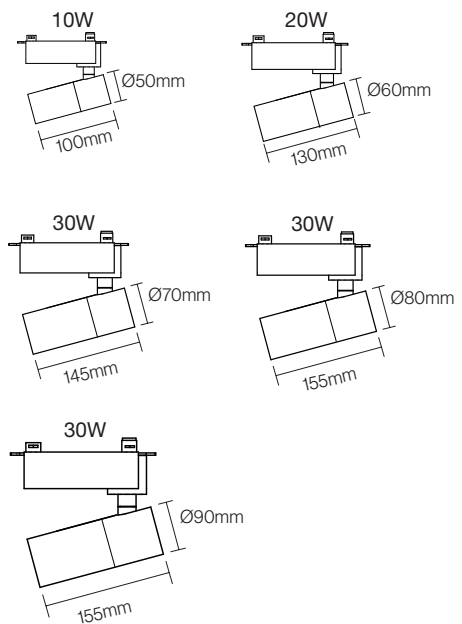

CE CB BIS

UT-50-051

Name	Power	Size(mm)	Material	Chip	CCT	Lumen	IP	Input voltage
UT-50-05101	30W	160*138*28mm	Die-cast aluminum +PC	2835	6500K	110LM/W	65	AC160-440V
UT-50-05102	50W	186*168*29mm						
UT-50-05103	100W	238*204*31mm						
UT-50-05104	150W	273*236*31mm						
UT-50-05105	200W	298*254*31mm						
UT-50-05106	300W	346*290*42mm						