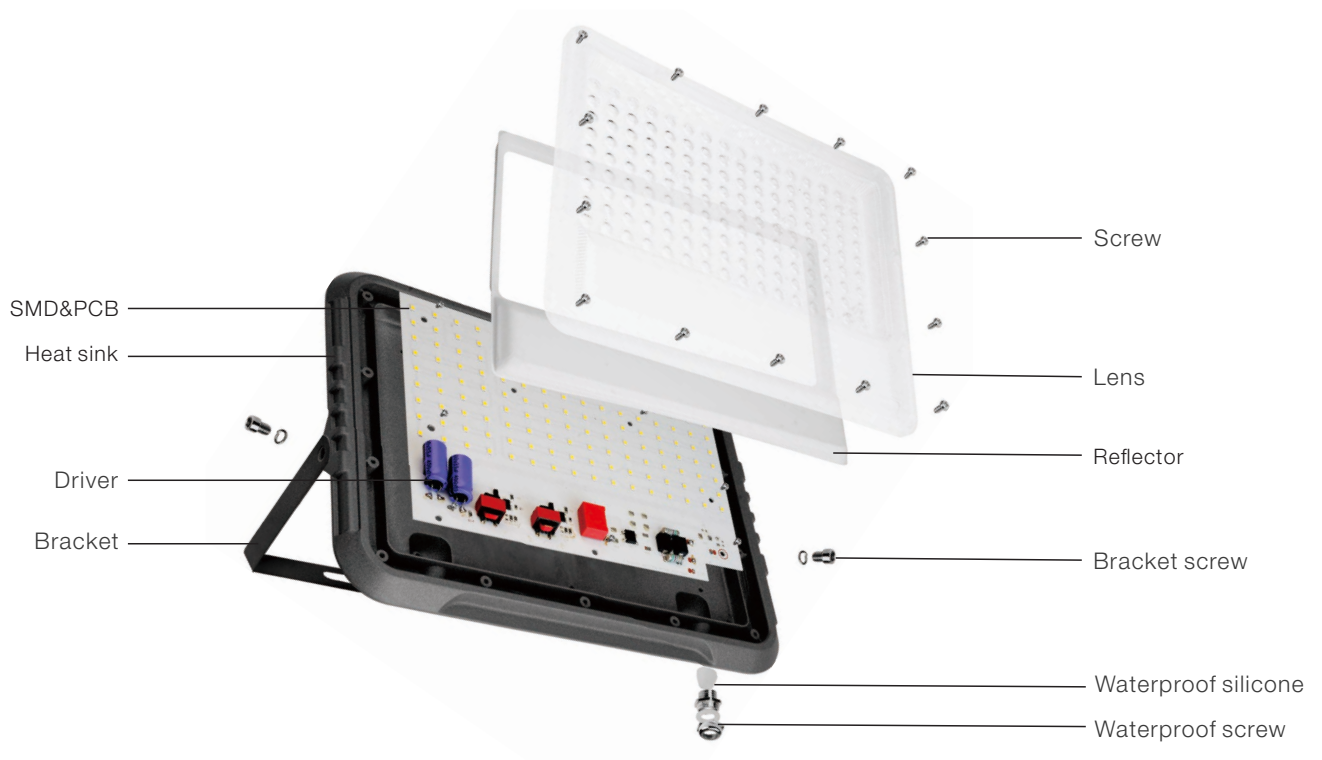

UT-50-052

Name	Power	Size(mm)	Material	Chip	CCT	Lumen	IP	Input voltage
UT-50-05201	30W	167*130*27.5mm	Die-cast aluminum +PC	2835	6500K	110LM/W	65	AC160-440V
UT-50-05202	50W	220*180*27.5mm						
UT-50-05203	100W	290*220*28mm						
UT-50-05204	150W	315*245*28mm						
UT-50-05205	200W	330*275*28mm						
UT-50-05206	300W	510*350*29mm