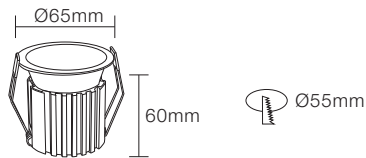

Name	Power	Size (mm)	Cut out (mm)	Beam Angle
LD-12-99301	7W	Ø65*H60	Ø55	12°/24°/36°/45°
LD-12-99302	12W	Ø75*H70	Ø65	12°/24°/36°/45°
LD-12-99303	15W	Ø85*H80	Ø75	12°/24°/36°/45°

CE CB BIS