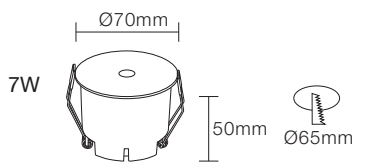

Name	Power	Size (mm)	Cut out (mm)	Beam Angle
NB-2119-5W-B	5W	Ø70*H40	Ø60	24°/36°/60°
NB-2119-10W-B	10W	Ø85*H45	Ø75	24°/36°/60°
NB-2119-15W-B	15W	Ø95*H50	Ø90	24°

CE CB BIS

CE CB BIS

NB-3237-A/NB-3237-B

Lumens: 75LM/W
 Chip: COB
 CCT: 3000K/4000K/6500K
 Input Power: AC160-265V Isolated driver
 Material: Die casting Aluminum
 Housing Color: WHITE(WH) BLACK(BK)

Name	Power	Size (mm)	Cut out (mm)	Beam Angle
NB-3237-7W-A	7W	Ø70*50	Ø65	24°/36°
NB-3237-12W-A	12W	Ø85*60	Ø75	24°/36°
NB-3237-7W-B	7W	Ø70*50	Ø65	24°/36°
NB-3237-12W-B	12W	Ø85*60	Ø75	24°/36°

CE CB BIS

NB-213