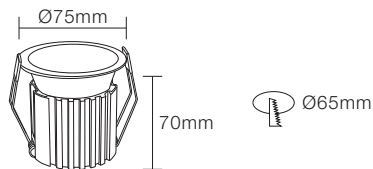

Name	Power	Size (mm)	Cut out (mm)	Beam Angle
LD-12-99301	7W	Ø65*H60	Ø55	12°/24°/36°/45°
LD-12-99302	12W	Ø75*H70	Ø65	12°/24°/36°/45°
LD-12-99303	15W	Ø85*H80	Ø75	12°/24°/36°/45°

CE CB BIS