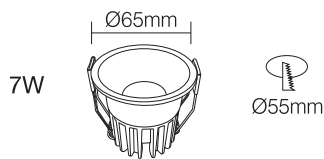

Name	Power	Size (mm)	Cut out (mm)	Beam Angle
NB-2119-5W-B	5W	Ø70*H40	Ø60	24°/36°/60°
NB-2119-10W-B	10W	Ø85*H45	Ø75	24°/36°/60°
NB-2119-15W-B	15W	Ø95*H50	Ø90	24°

CE CB BIS

CE CB BIS

NB-3237-A/NB-3237-B

Lumens: 75LM/W
 Chip: COB
 CCT: 3000K/4000K/6500K
 Input Power: AC160-265V Isolated driver
 Material: Die casting Aluminum
 Housing Color: WHITE(WH) BLACK(BK)

Name	Power	Size (mm)	Cut out (mm)	Beam Angle
NB-3237-7W-A	7W	Ø70*50	Ø65	24°/36°
NB-3237-12W-A	12W	Ø85*60	Ø75	24°/36°
NB-3237-7W-B	7W	Ø70*50	Ø65	24°/36°
NB-3237-12W-B	12W	Ø85*60	Ø75	24°/36°

CE CB BIS

NB-213