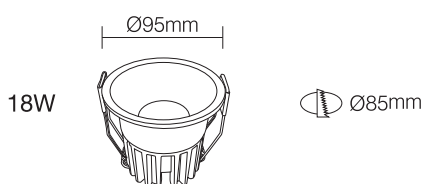

Name	Power	Size (mm)	Cut out (mm)	Beam Angle
NB-2119-5W-B	5W	Ø70*H40	Ø60	24°/36°/60°
NB-2119-10W-B	10W	Ø85*H45	Ø75	24°/36°/60°
NB-2119-15W-B	15W	Ø95*H50	Ø90	24°

CE CB BIS

CE CB BIS

NB-3237-A/NB-3237-B

Lumens: 75LM/W
 Chip: COB
 CCT: 3000K/4000K/6500K
 Input Power: AC160-265V Isolated driver
 Material: Die casting Aluminum
 Housing Color: WHITE(WH) BLACK(BK)

Name	Power	Size (mm)	Cut out (mm)	Beam Angle
NB-3237-7W-A	7W	Ø70*50	Ø65	24°/36°
NB-3237-12W-A	12W	Ø85*60	Ø75	24°/36°
NB-3237-7W-B	7W	Ø70*50	Ø65	24°/36°
NB-3237-12W-B	12W	Ø85*60	Ø75	24°/36°

CE CB BIS

NB-213