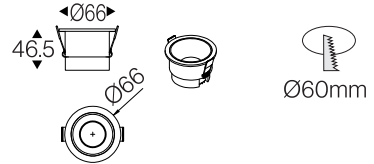

Name	Power	Size (mm)	Cut out (mm)	Beam Angle
LD-03-97201	5W	Ø56*70	Ø50	12°/24°/36°/45°
LD-03-97202	7W	Ø67*71	Ø55	12°/24°/36°/45°
LD-03-97203	12W	Ø74*86	Ø65	12°/24°/36°/45°
LD-03-97204	15W	Ø80*90	Ø70	12°/24°/36°/45°

CE CB BIS

Inner ring color:

Glossy Black Glossy White Matte Black Matte White Rose Glod GunBlack Matte Silver Silver

LD-10-983

Name	Power	Size(mm)	Cut out(mm)	Optics	Housing Color	Front ring Color
LD-10-98301	7W	Ø65*H60	Ø60	19°/24°/36°	White/Black	Glossy Black/ Glossy White/ Matte Black/ Matte White/ Rose Glod/ Gun Black/ Matte Silver/ Silver
LD-10-98302	12W	Ø80*H72	Ø75			
LD-10-98303	18W	Ø90*H90	Ø85			

CE CB BIS

LD-14-973

Name	Power	Size(mm)	Cut out(mm)	Optics	Housing Color	Front ring Color
LD-14-97301	5W	94*50*H47	80*45	15°/24°/36°	White+Black	Black
LD-14-97302	10W	151*50*H47mm	135*45			
LD-14-97303	18W	263*50*H47mm	250*45			

LD-03-719

7W

12W

18W

Name	Power	Size (mm)	Cut out (mm)	Beam Angle
LD-03-71901	7W	Ø66*H46.5	Ø60	45°
LD-03-71902	12W	Ø83*H57	Ø75	45°
LD-03-71903	18W	Ø96*H65	Ø85	45°

CE CB BIS

CE CB BIS

LD-03-974