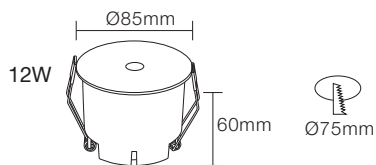

Name	Power	Size (mm)	Cut out (mm)	Beam Angle
NB-2119-5W-B	5W	Ø70*H40	Ø60	24°/36°/60°
NB-2119-10W-B	10W	Ø85*H45	Ø75	24°/36°/60°
NB-2119-15W-B	15W	Ø95*H50	Ø90	24°

CE CB BIS

CE CB BIS

NB-3237-A/NB-3237-B

Lumens: 75LM/W
 Chip: COB
 CCT: 3000K/4000K/6500K
 Input Power: AC160-265V Isolated driver
 Material: Die casting Aluminum
 Housing Color: WHITE(WH) BLACK(BK)

Name	Power	Size (mm)	Cut out (mm)	Beam Angle
NB-3237-7W-A	7W	Ø70*50	Ø65	24°/36°
NB-3237-12W-A	12W	Ø85*60	Ø75	24°/36°
NB-3237-7W-B	7W	Ø70*50	Ø65	24°/36°
NB-3237-12W-B	12W	Ø85*60	Ø75	24°/36°

CE CB BIS

NB-213