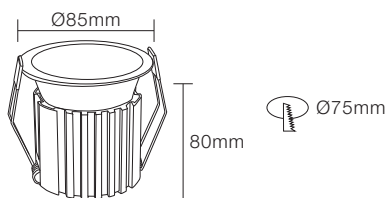

Name	Power	Size (mm)	Cut out (mm)	Beam Angle
LD-12-99301	7W	Ø65*H60	Ø55	12°/24°/36°/45°
LD-12-99302	12W	Ø75*H70	Ø65	12°/24°/36°/45°
LD-12-99303	15W	Ø85*H80	Ø75	12°/24°/36°/45°

CE CB BIS