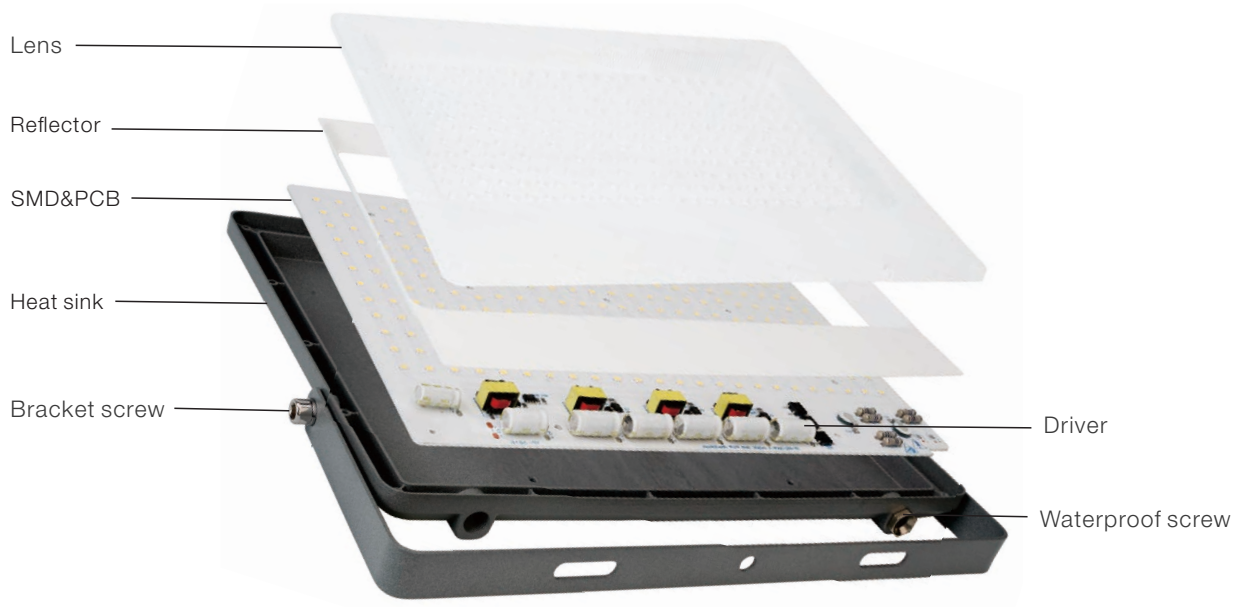

UT-50-054

Name	Power	Size(mm)	Material	Chip	CCT	Lumen	IP	Input voltage
UT-50-05401	30W	150*125*25MM	Die-cast aluminum +PC	2835	6500K	110LM/W	65	AC85-265V
UT-50-05402	50W	205*160*25MM						
UT-50-05403	100W	270*210*25MM						
UT-50-05404	150W	330*250*25MM						
UT-50-05405	200W	380*280*25MM						
UT-50-05406	300W	426*316*25MM						
UT-50-05407	400W	470*360*30MM