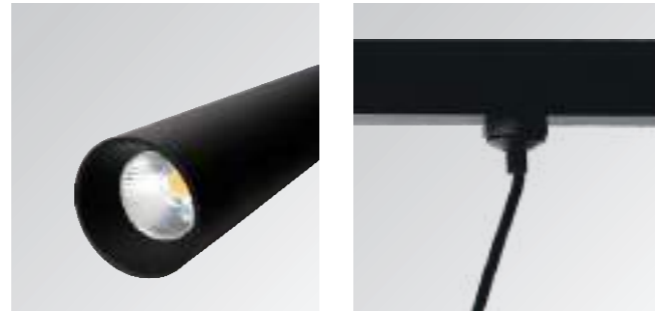

Magnetic Pendant Light

CE CB RoHS BIS

LD-15-66701-001

Wattage	12W
INPUT	DC 48V
Lumen Flux	80LM/W
CCT	3000K/4000K
Beam angle	24°
Color Rendering Index	Ra=80/90
Size	50*H300mm