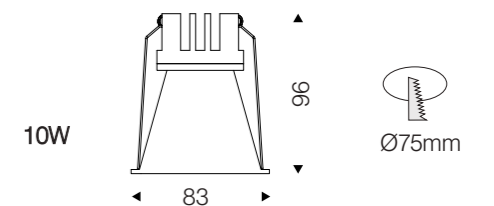

CE CB RoHS BIS