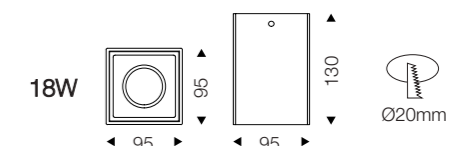

CE CB RoHS BIS