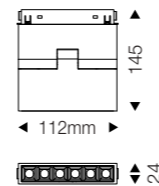

Magnetic Linear Light

CE CB RoHS BIS

Wattage	7W
INPUT	DC 48V
Lumen Flux	80LM/W
CCT	3000K/4000K
Beam angle	110°
Color Rendering Index	Ra=80/90
Size	112*22*43mm

Wattage	12W
INPUT	DC 48V
Lumen Flux	80LM/W
CCT	3000K/4000K
Beam angle	110°
Color Rendering Index	Ra=80/90
Size	300*22*43mm

Wattage	20W
INPUT	DC 48V
Lumen Flux	80LM/W
CCT	3000K/4000K
Beam angle	110°
Color Rendering Index	Ra=80/90
Size	600*22*43mm

Wattage	30W
INPUT	DC 48V
Lumen Flux	80LM/W
CCT	3000K/4000K
Beam angle	110°
Color Rendering Index	Ra=80/90
Size	900*22*43mm

Wattage	40W
INPUT	DC 48V
Lumen Flux	80LM/W
CCT	3000K/4000K
Beam angle	110°
Color Rendering Index	Ra=80/90
Size	1200*22*43mm

Magnetic Folding Light

CE CB RoHS BIS

Wattage	12W
INPUT	DC 48V
Lumen Flux	80LM/W
Housing Color	Black
CCT	3000K/4000K
Beam angle	24°
Color Rendering Index	Ra=80/90
Size	112*24*145mm

Wattage	24W
INPUT	DC 48V
Lumen Flux	80LM/W
Housing Color	Black
CCT	3000K/4000K
Beam angle	24°
Color Rendering Index	Ra=80/90
Size	220*24*145mm