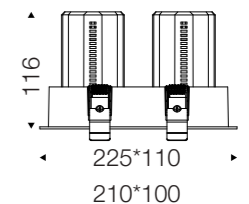

CE CB RoHS BIS