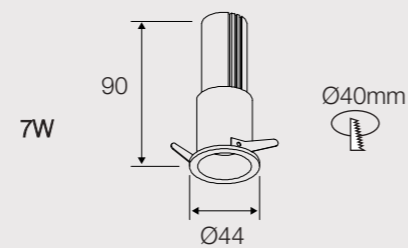

DATA SHEET

Wattage	3W/7W
Lumen Flux	120LM/455LM
Color Temperature	3000K/4000K/6000K
Beam Angel	15°/24°/36°
Housing Color	White&Grey
LED Light Source	COB
Application	Home/Store/Gallery/Museum
Dimming Option	TRIAC/0-10V/DALI2