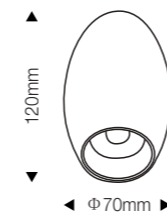

Magnetic Pendant Light

CE CB RoHS BIS

LD-15-73401

Wattage	12W
INPUT	DC 48V
Lumen Flux	30LM/W
Housing Color	Black
CCT	3000K/4000K
Beam angle	24°
Color Rendering Index	Ra=80/90
Size	Ø70*120mm