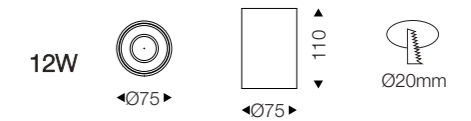

CE CB RoHS BIS