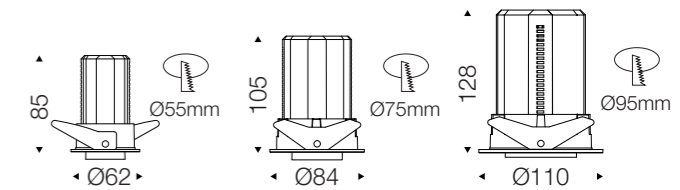

DETAILS

CE CB RoHS BIS