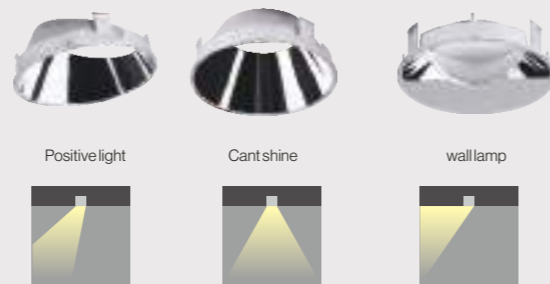

### DETAILS

Positive light

Cant shine

wall lamp

CE CB RoHS BIS

Front rings: