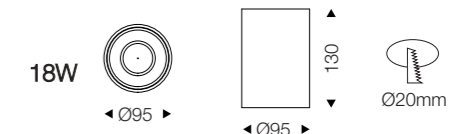

CE CB RoHS BIS