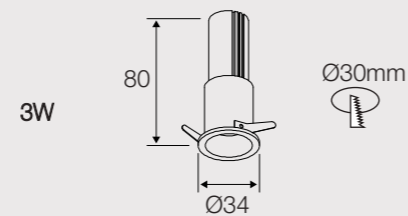

DATA SHEET

Wattage	3W/7W
Lumen Flux	120LM/455LM
Color Temperature	3000K/4000K/6000K
Beam Angel	15°/24°/36°
Housing Color	White&Grey
LED Light Source	COB
Application	Home/Store/Gallery/Museum
Dimming Option	TRIAC/0-10V/DALI2