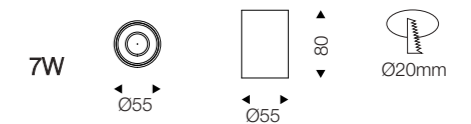

CE CB RoHS BIS