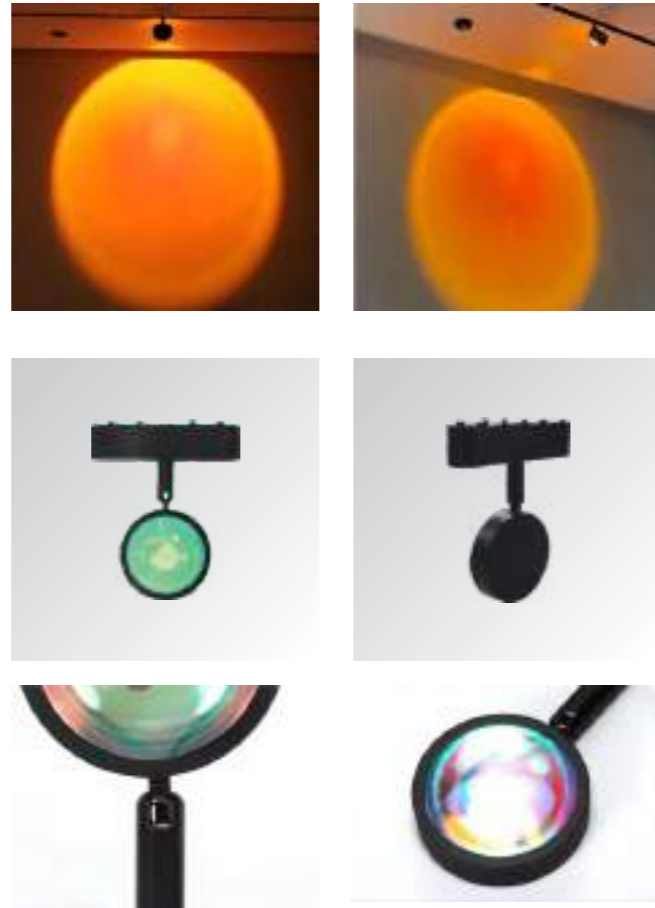

Magnetic Spotlight

CE CB RoHS BIS

LD-15-73601

Wattage	10W
INPUT	DC 48V
Lumen Flux	30LM/W
CCT	3000K/4000K
Beam angle	24°
Color Rendering Index	Ra=90
Size	Ø72*40mm