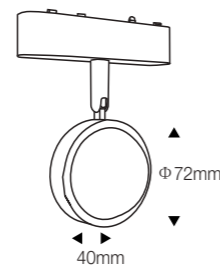

Magnetic Spotlight

CE CB RoHS BIS

LD-15-73601

Wattage	10W
INPUT	DC 48V
Lumen Flux	30LM/W
CCT	3000K/4000K
Beam angle	24°
Color Rendering Index	Ra=90
Size	Ø72*40mm