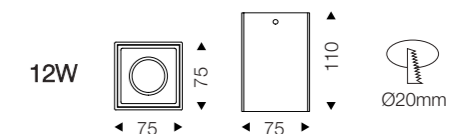

CE CB RoHS BIS