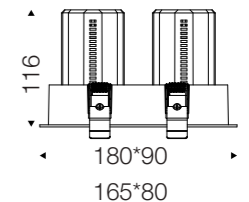

CE CB RoHS BIS