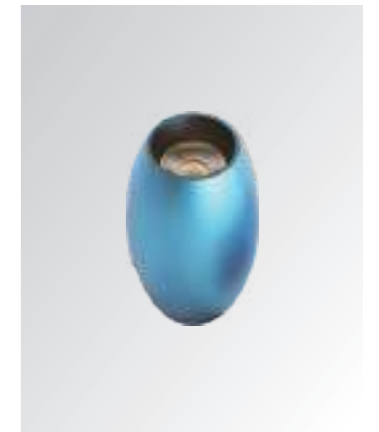

Magnetic Pendant Light

CE CB RoHS BIS

LD-15-73401

Wattage	12W
INPUT	DC 48V
Lumen Flux	30LM/W
Housing Color	Black
CCT	3000K/4000K
Beam angle	24°
Color Rendering Index	Ra=80/90
Size	Ø70*120mm