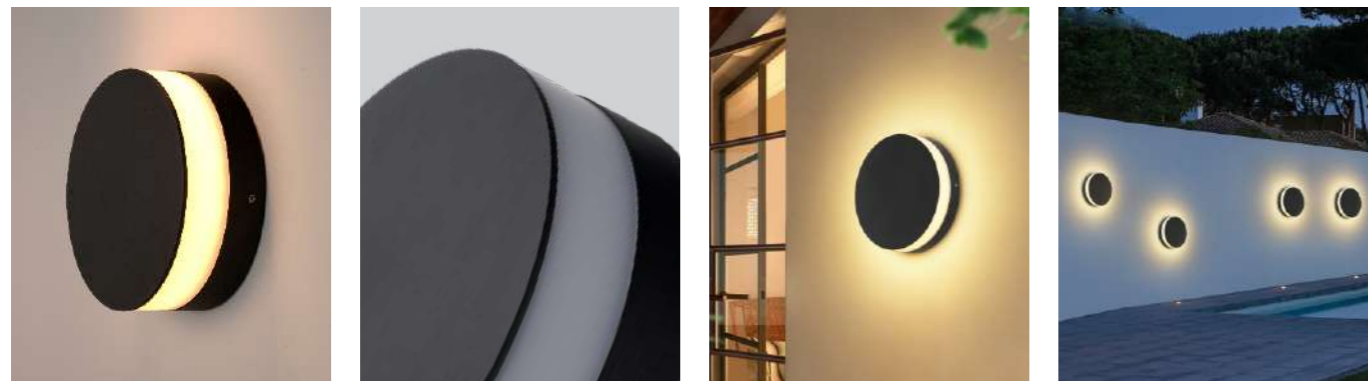

**DETAILS & SCENE**

**LED WALL LIGHT**

CE CB RoHS   BIS

**UT-33-09201**

Product Description

CCT: 2700K-6500K

Input: 220-240V 50/60Hz

Colour:     
Black Grey Silver