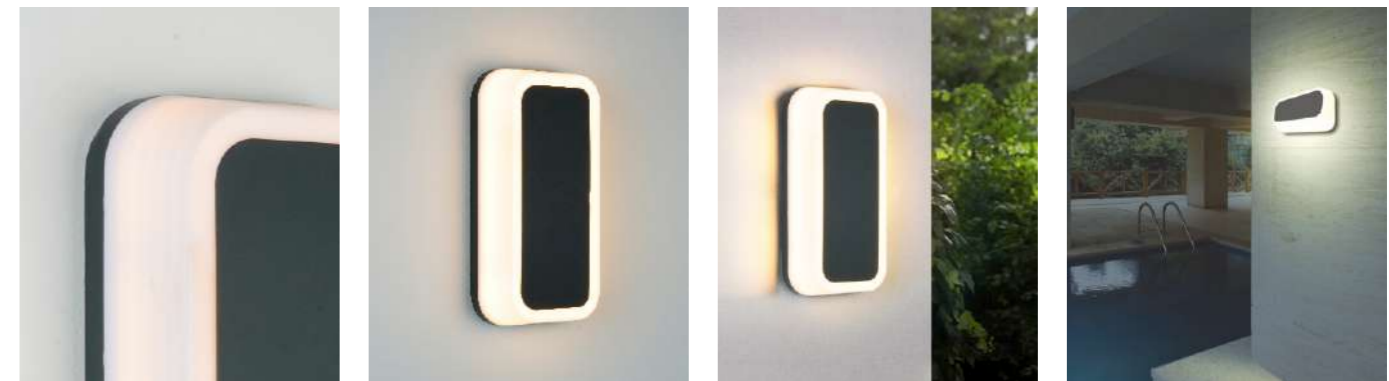

DETAILS & SCENE