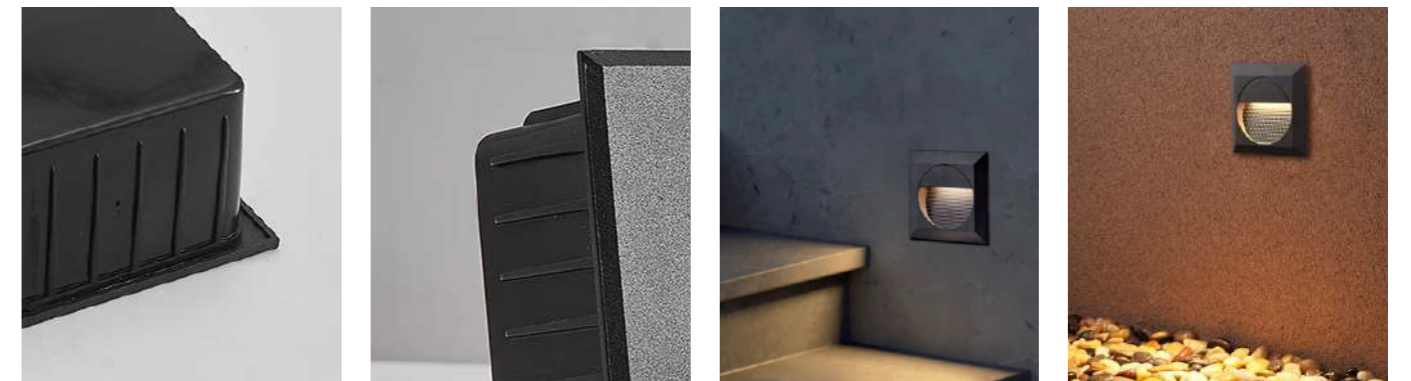

DETAILS & SCENE