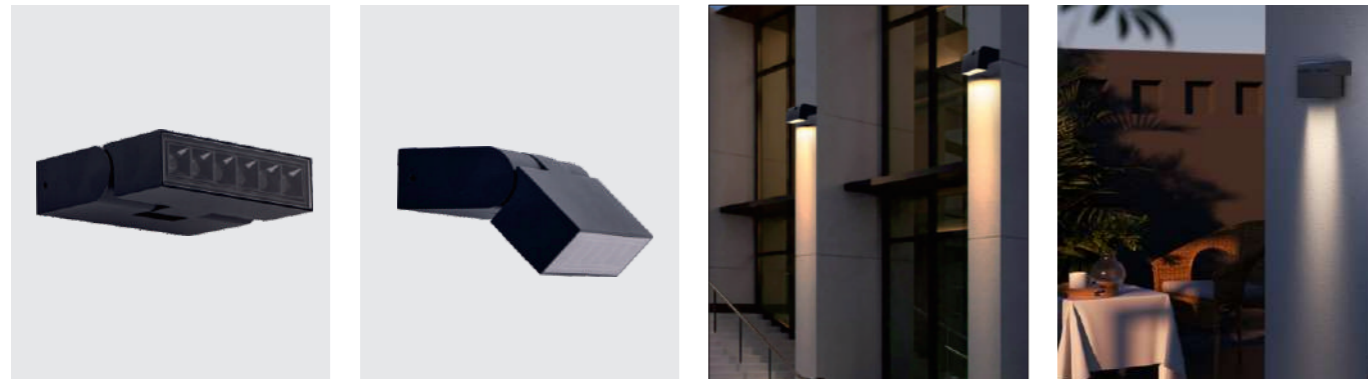

Input: 220-240V 50/60Hz

Colour:     
Black Grey Silver

Model	UT-33-06801
Wattage	LED 6W
Lumen	400lm
IP	54
Materials	Aluminum+GLASS
Dimension(mm)	121*79mm

**DETAILS & SCENE**

**LED WALL LIGHT**

CE CB RoHS   BIS